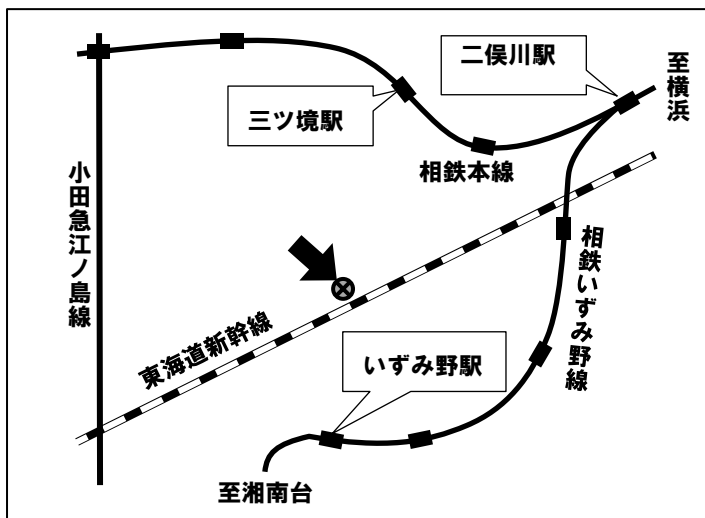

# おうちC O - O P 横浜瀬谷センター

〒246-0026 横浜市瀬谷区阿久和南 4-3-10

## 【路線図】

相鉄本線 三ツ境駅下車  
 相鉄いずみ野線 いずみ野駅下車  
 各駅より 神奈川中央交通バス利用

## 【バス停位置】