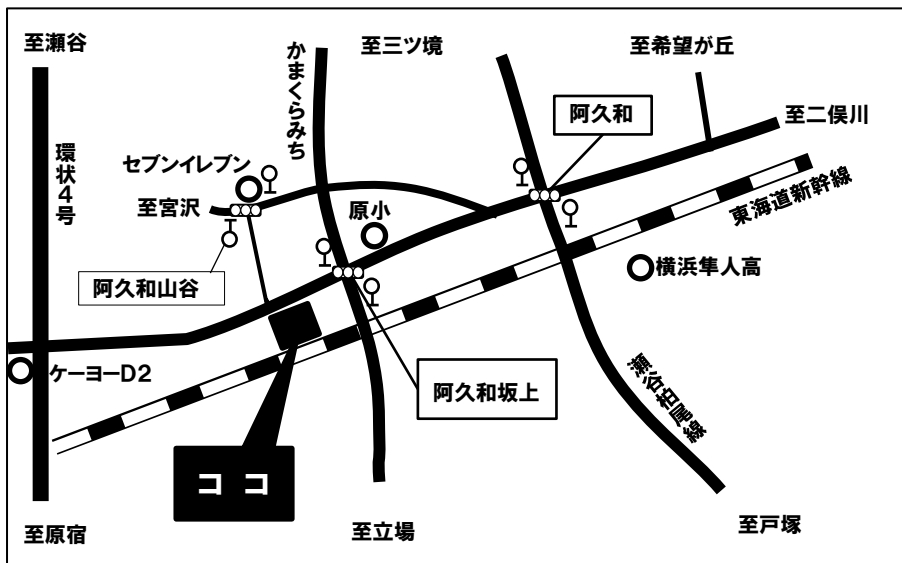

# おうちC O - O P 横浜瀬谷センター

〒246-0026 横浜市瀬谷区阿久和南 4-3-10

## 【路線図】

相鉄本線 三ツ境駅下車  
 相鉄いずみ野線 いずみ野駅下車  
 各駅より 神奈川中央交通バス利用

## 【バス停位置】

## 【神奈川中央交通バス】

系統	乗車駅→行き先	運行間隔	乗車時間	バス停	徒歩時間
い 04	三ツ境駅⇔いずみ野駅	30分	三ツ境駅 10分 いずみ野駅 7分	阿久和坂上	3分
堺 11	三ツ境駅→宮沢	15分	10分	阿久和山谷	6分
戸 17	三ツ境駅⇔戸塚駅東口	20分	三ツ境駅 10分 戸塚駅 25分	阿久和	9分

※三ツ境駅乗車場所は、南口ダイエー側ロータリー

※いずみ野駅乗車場所は、相鉄ライフ側ロータリー 4番乗り場